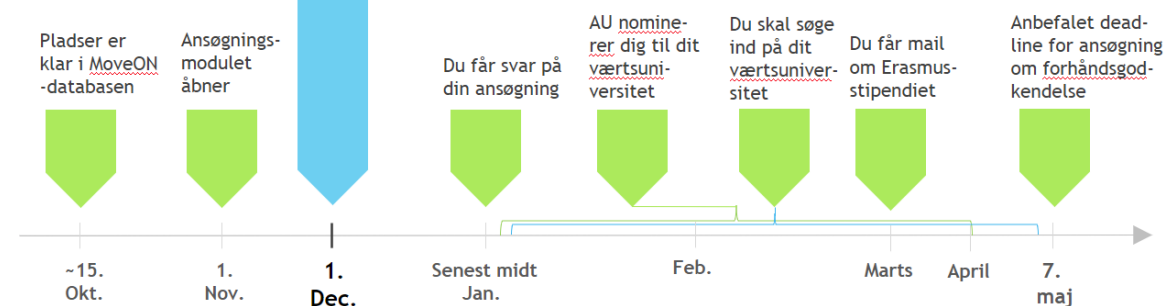

[More Details](#)

Université Catholique de Louvain

— Tag det trin-for-trin

Trin 1: Før ansøgning

Trin 2: Indsend en ansøgning

Trin 3: Behandling af ansøgningerne og fordeling af pladser

Trin 4: Nominering til værtsuniversitetet

Trin 5: Ansøgning til det udenlandske universitet

Trin 6: Forhåndsgodkendelse om meritoverførsel

Trin 7: Inden afrejse

Trin 8: Mens du er ude - kursusændringer

Trin 9: Efter hjemkomst

Ansøgningsfrist AU

For udveksling i det efterfølgende akademiske år

Deadline for ansøgning
1. december

Efteråret 2024
eller
Foråret 2025

Ansøgning i MoveOn

1. Ha' prioriteret liste med kurser klar!
2. Udfyld ansøgning
3. Joint allocation
4. Bilag
5. I får svar i januar

Aarhus University application