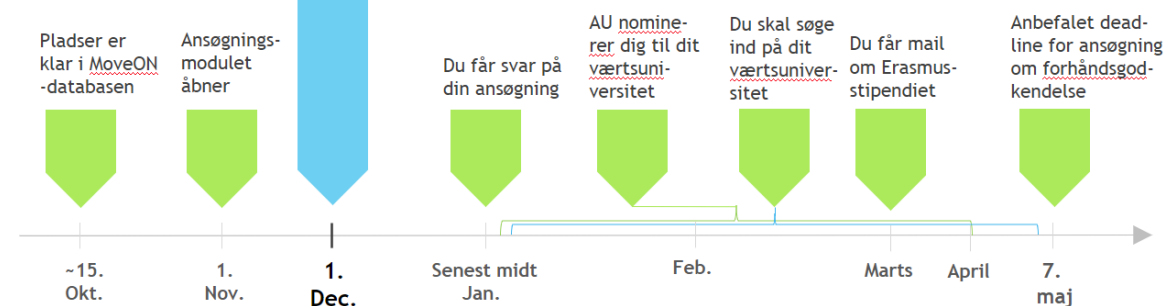

[More Details](#)

Université Catholique de Louvain

— Tag det trin-for-trin

Trin 1: Før ansøgning

Trin 2: Indsend en ansøgning

Trin 3: Behandling af ansøgningerne og fordeling af pladser

Trin 4: Nominering til værtsuniversitetet

Trin 5: Ansøgning til det udenlandske universitet

Trin 6: Forhåndsgodkendelse om meritoverførsel

Trin 7: Inden afrejse

Trin 8: Mens du er ude - kursusændringer

Trin 9: Efter hjemkomst

Ansøgningsfrist AU

For udveksling i det efterfølgende akademiske år

Deadline for ansøgning
2. december

Efteråret 2025
eller
Foråret 2026

Ansøgning i MoveOn

1. Ha' prioriteret liste med kurser klar!
2. Udfyld ansøgning
3. Joint allocation
4. Bilag
5. I får svar i midt januar